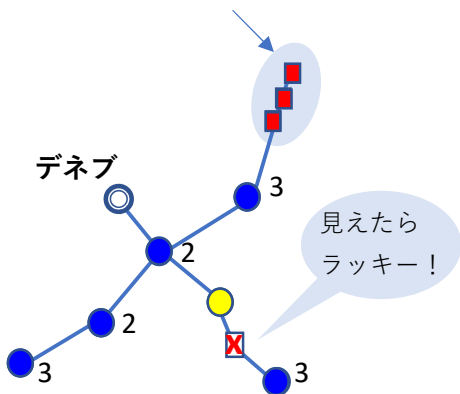

◆見え方の例

条件：晴れ・首都圏郊外・視力眼鏡1.0裸眼0.1（双眼鏡使用時は裸眼）

星がいくつかあることは確認できるが
3つ全て見るのは難しいと思う。

- ◎ 1等星
 - 2 2等星
 - 3 3等星
 - 解説を省略した星
- 注) 何等星であるかは、おおよその目安

【1等星以外の色分けの意味】

- 肉眼で見やすい
- 肉眼で見えるが暗い
- 肉眼で見えにくい→双眼鏡使用で見えた
- × 肉眼でも双眼鏡でも見えたことがない

見えた星に色をぬってみよう！

紙を回転させてもOK！

星座の星の取り方は、文献によって異なる場合があります。
他にも星が見えたら、書き込んで図鑑などで調べてみましょう！

【メモ欄】